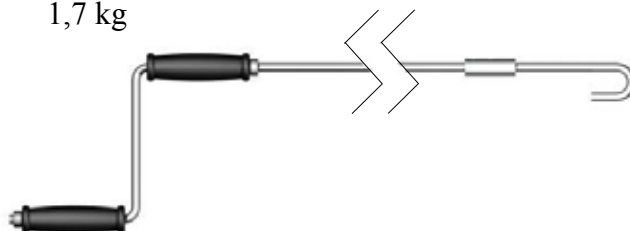

Artikellista - art.nr. 233-600

1 st **233-404** Gavel med växellåda
Aluminium och varmförzinkat
45 kg

1 st **233-402** Gavel
Aluminium och varmförzinkat
29 kg

1 st **12329 FZB** Stål rör 50x30x2
Varmförzinkat L=6000
2,4 kg/m

4 st **72861** Aluminium rör 50x2
L=6000 / L=8000
0,9 kg/m

1 st **233-405** Vev
Elförzinkad
1,7 kg