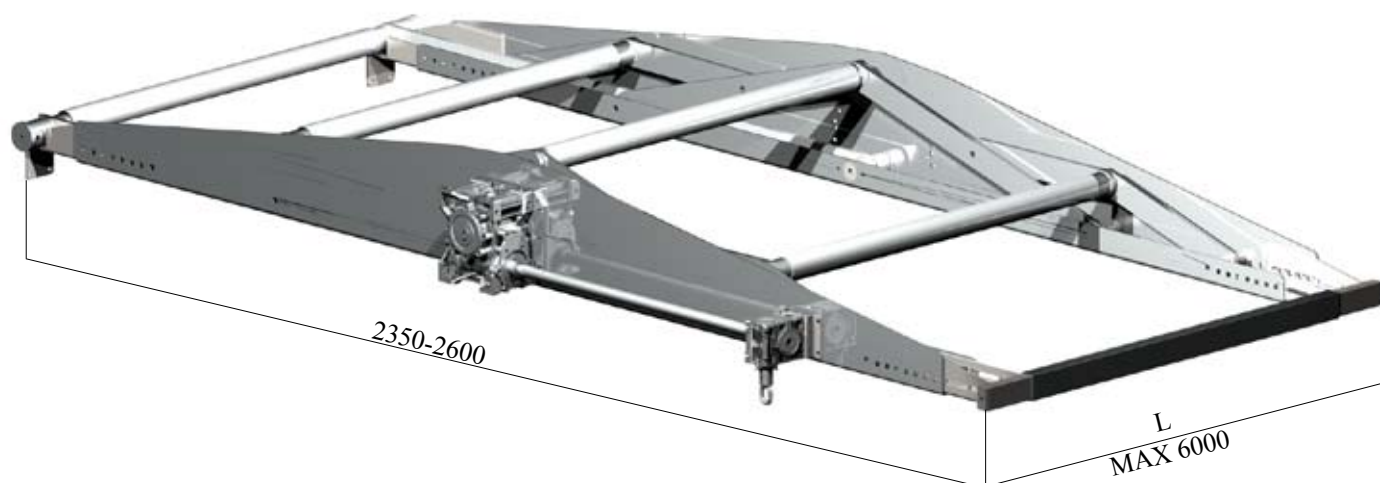

**233-000-3** Fliptop Gear kapell isolerad duk L=4-5m

**233-000-33** Fliptop Gear kapell isolerad duk L=5-6m

Detta ingår: kapell och montagedetaljer.

### Tillbehör:

**188-569-2** Rakt fäste för sidorör

**188-570-2** Vinkel fäste för sidorör

**233-112** QuickLock, snabbblåsning

**233-580** Stopphylsa, QuickLock

**233-405** Vev ( 1 st ingår i stativet)