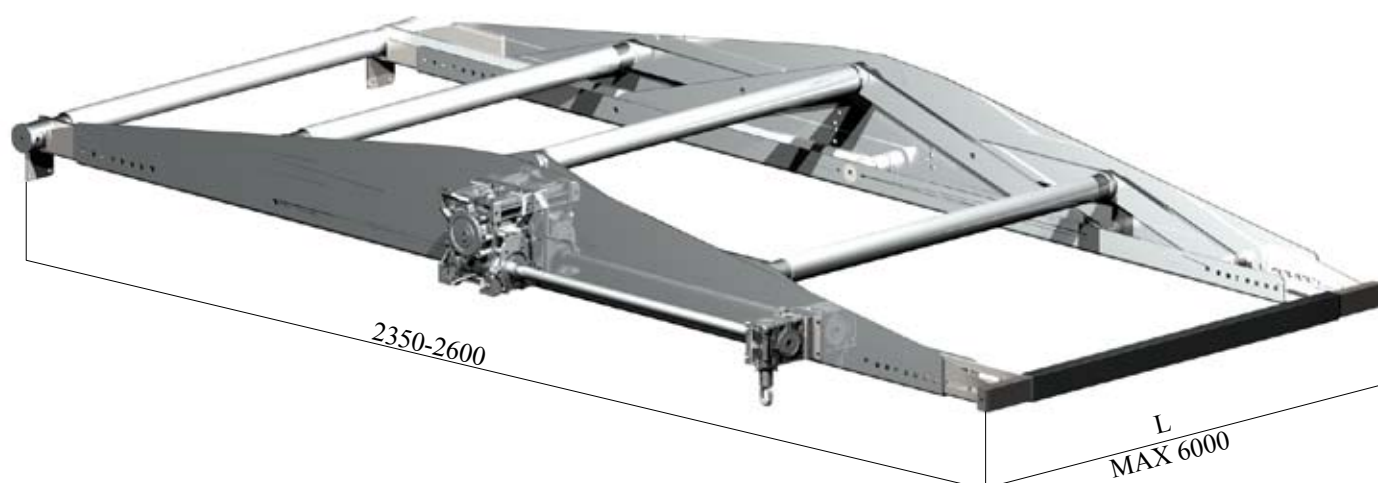

Artikellista - art.nr. 233-600 Tillbehör

188-569-2 Fäste
Elförzinkat
0,4 kg