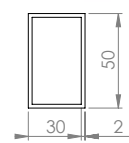

4 st **72861** Aluminium rör 50x2
L=6000 / L=8000
0,9 kg/m