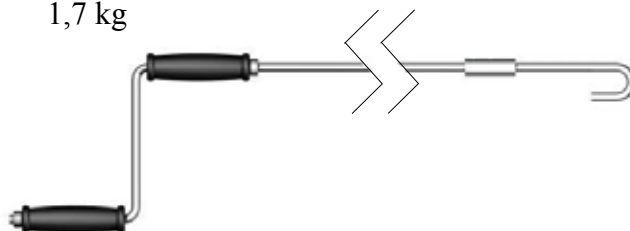

Artikellista - art.nr. 233-600

1 st **233-404** Gavel med växellåda
Aluminium och varmförzinkat
45 kg

1 st **233-402** Gavel
Aluminium och varmförzinkat
29 kg

1 st **12329 FZB** Stål rör 50x30x2
Varmförzinkat L=6000
2,4 kg/m

4 st **72861** Aluminium rör 50x2
L=6000 / L=8000
0,9 kg/m

1 st **233-405** Vev
Elförzinkad
1,7 kg

1 st **233-150** Skruv sats
4 st M8x20
2 st M8x45
8 st M8x65
10 st M8 Låsmutter

1 kg
20 st Bricka 9x28x2
2 st Förankringsöglor
4 st Repklammer