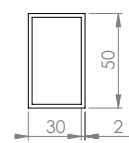

Artikellista - art.nr. 233-600

1 st **233-404** Gavel med växellåda
Aluminium och varmförzinkat
45 kg

1 st **233-402** Gavel
Aluminium och varmförzinkat
29 kg

1 st **12329 FZB** Stål rör 50x30x2
Varmförzinkat L=6000
2,4 kg/m

4 st **72861** Aluminium rör 50x2
L=6000 / L=8000
0,9 kg/m

1 st **233-405** Vev
Elförzinkad
1,7 kg

1 st **233-150** Skruv sats
4 st M8x20
2 st M8x45
8 st M8x65
10 st M8 Låsmutter

1 kg
20 st Bricka 9x28x2
2 st Förankringsöglor
4 st Repklammer