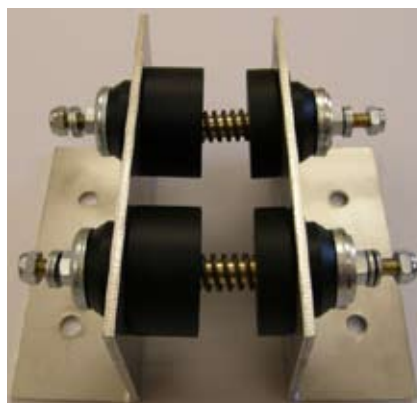

## Liste des articles – Hydrauliques

**621-309-(605/637/700)**

Vérin hydraulique

**188-471** Emetteur et récepteur 24V DC

0,3 kg

**188-473** Groupe Hydraulique

24V DC avec télécommande

13,5 kg

**188-474** Valve hydraulique

Détendeur à clapet de retenue

0,5 kg

**188-476** valve hydraulique

Valve séquentielle

0,1 kg

## Liste des articles – Hydrauliques

**188-478** Valve hydraulique  
Clapet de maintien de charge  
0,5 kg

**188-479** Valve hydraulique  
Bloc de distribution  
1 kg

**188-481** Fermeture hydraulique  
Fliptop Maxi  
4,5 kg

**188-480** Coupe-circuit de sécurité  
0,5 kg

**188-483** Contact  
1 kg