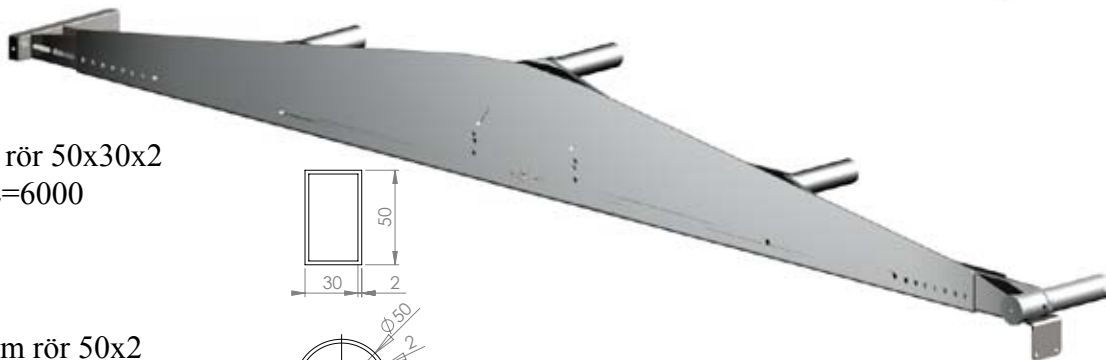

Gavlar och det fasta längsgående röret är galvat stål. Alla rörliga rör och länksystem i gavlarna är tillverkat av aluminium för att spara vikt och göra taket lätt att öppna. Öppnings spaken har låsläge både öppet och stängt. En dragvajer är kopplad till låsen som automatiskt öppnar när dragvajern belastas. Alla ledpunkter är lagrade med lagerbussningar.

Stativ:

233-400 Fliptop Manual Stativ

Detta ingår: Gavel utan spak, Gavel med spak, Mittrör, Sidorör, Skruvsats, Förankringsöglor och Dragvajer.

Kapell:

233-000-1 Fliptop Manual kapell enkelduk L=4-5m

233-000-11 Fliptop Manual kapell enkelduk L=5-6m

- 1 st **233-401** Gavel med spak
Aluminium och varmförzinkat
34 kg

- 1 st **233-402** Gavel
Aluminium och varmförzinkat
29 kg

- 1 st **12329 FZB** Stål rör 50x30x2
Varmförzinkat L=6000
2,4 kg/m

- 4 st **72861** Aluminium rör 50x2
L=6000 / L=8000
0,9 kg/m