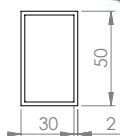

- 1 st **233-401** Gavel med spak
Aluminium och varmförzinkat
34 kg

- 1 st **233-402** Gavel
Aluminium och varmförzinkat
29 kg

- 1 st **12329 FZB** Stål rör 50x30x2
Varmförzinkat L=6000
2,4 kg/m

- 4 st **72861** Aluminium rör 50x2
L=6000 / L=8000
0,9 kg/m