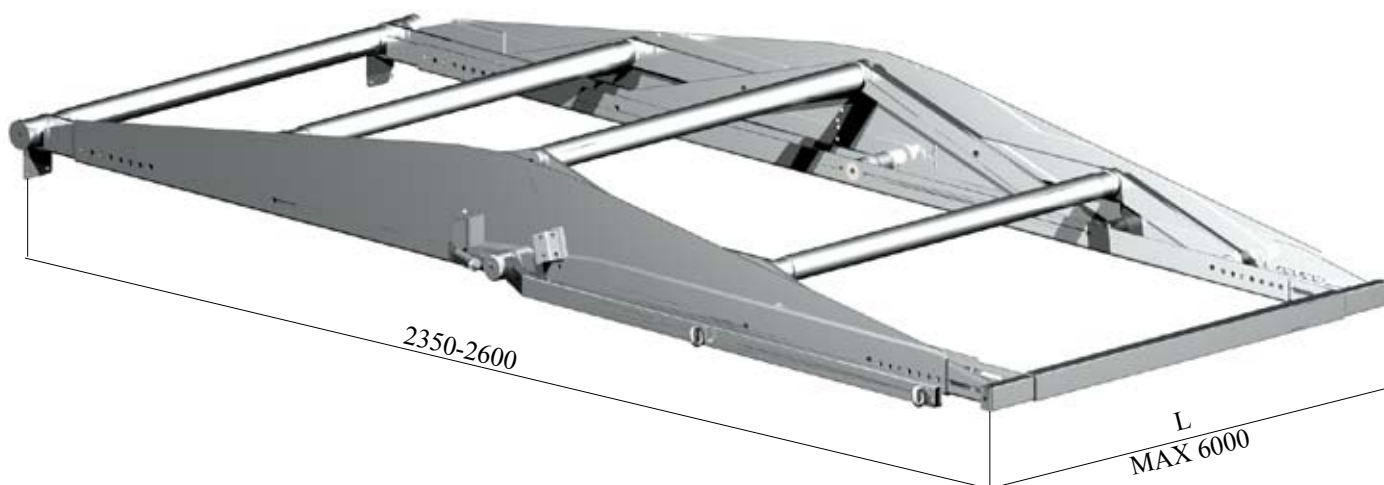

Artikellista - art.nr. 233-400

1. 1 st **233-401** Gavel med spak
   Aluminium och varmförzinkat
   34 kg

1. 1 st **233-402** Gavel
   Aluminium och varmförzinkat
   29 kg

1. 1 st **12329 FZB** Stål rör 50x30x2
   Varmförzinkat L=6000
   2,4 kg/m

1. 4 st **72861** Aluminium rör 50x2
   L=6000 / L=8000
   0,9 kg/m

1 st 233-150 Skruv sats	1 kg
4 st M8x20	20 st Bricka 9x28x2
2 st M8x45	2 st Förankringsöglor
8 st M8x65	4 st Repklammer
10 st M8 Låsmutter	

1. 1 st **233-154** Dragvajer