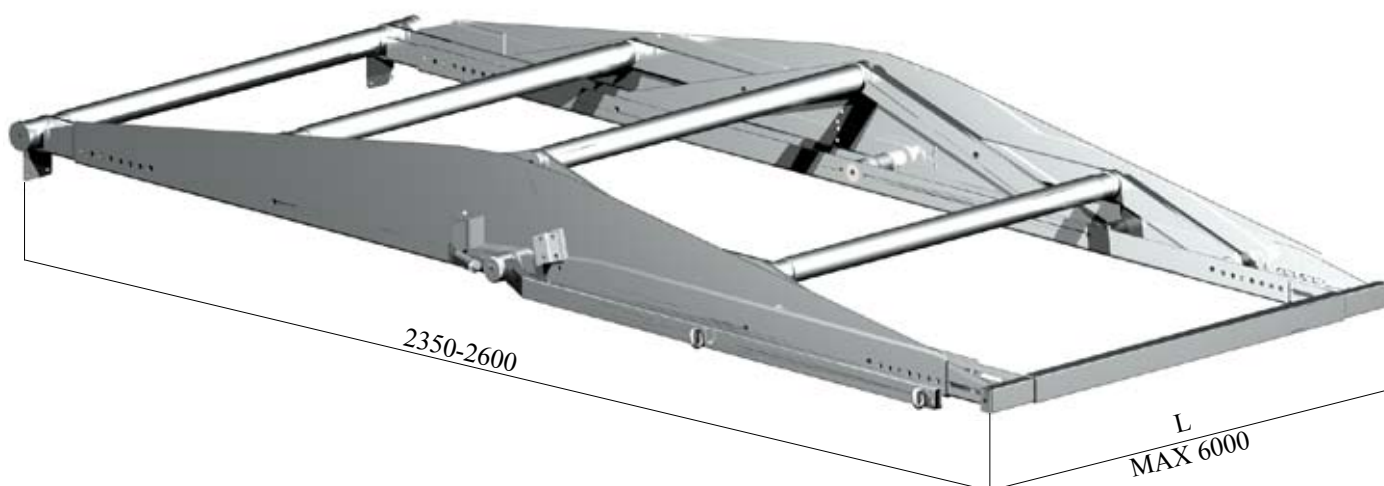

Artikellista - art.nr. 233-400 Tillbehör

188-569-2 Fäste
Elförzinkat
0,4 kg