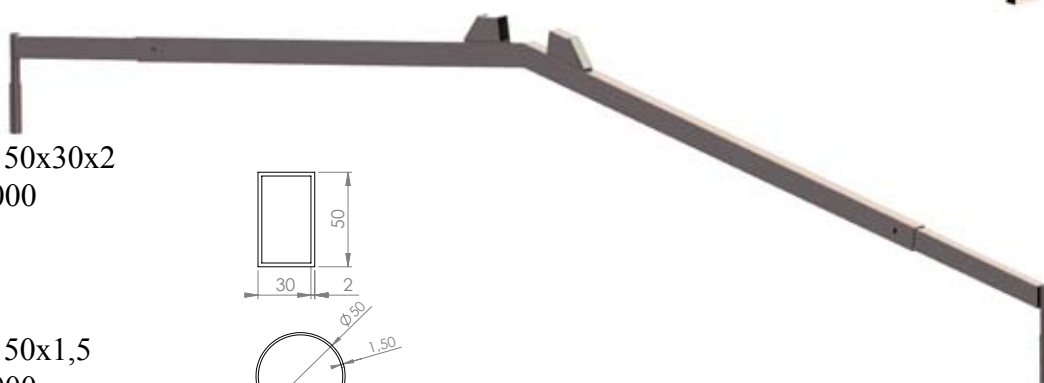

1. 2 st **12329 FZB** Stål rör 50x30x2
   Varmförzinkat L=6000
   2,4 kg/m

1. 4 st **18622 FZB** Stål rör 50x1,5
   Varmförzinkat L=6000
   1,8 kg/m

1. 1 st **800-119** Skruv sats
   4 st M8x45
   8 st M8x65
   12 st M8 Låsmutter

1. 24 st Bricka 9x28x2