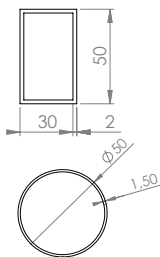

1. 4 st **18622 FZB** Stål rör 50x1,5
   Varmförzinkat L=6000
   1,8 kg/m

1. 1 st **800-119** Skruv sats
   4 st M8x45
   8 st M8x65
   12 st M8 Låsmutter

1. 24 st Bricka 9x28x2