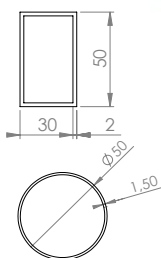

1. 4 st **18622 FZB** Stål rör 50x1,5
   Varmförzinkat L=6000
   1,8 kg/m

1. 1 st **800-119** Skruv sats
   4 st M8x45
   8 st M8x65
   12 st M8 Låsmutter
2. 24 st Bricka 9x28x2