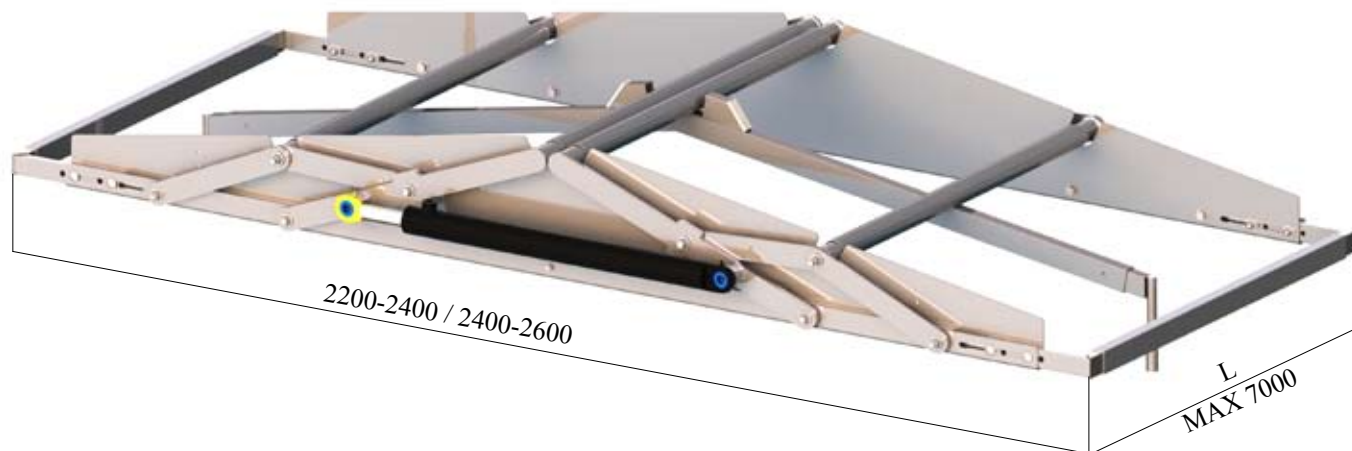

Artikellista - art.nr. 800-(003/004)-7

1. 1 st **800-105 (2200-2400)**
   800-107 (2400-2600)
   Gavel med cylinder
   Varmförzinkat
   34 kg

1. 1 st **800-102 (2200-2400)**
   800-104 (2400-2600)
   Gavel
   Varmförzinkat
   29 kg

1. 1 st **800-117** Mittstöd båge
   Varmförzinkat
   8 kg

1. 2 st **12329 FZB** Stål rör 50x30x2
   Varmförzinkat L=6000
   2,4 kg/m

1. 4 st **18622 FZB** Stål rör 50x1,5
   Varmförzinkat L=6000
   1,8 kg/m

1. 1 st **800-119** Skruv sats
   4 st M8x45
   8 st M8x65
   12 st M8 Låsmutter

1. 24 st Bricka 9x28x2