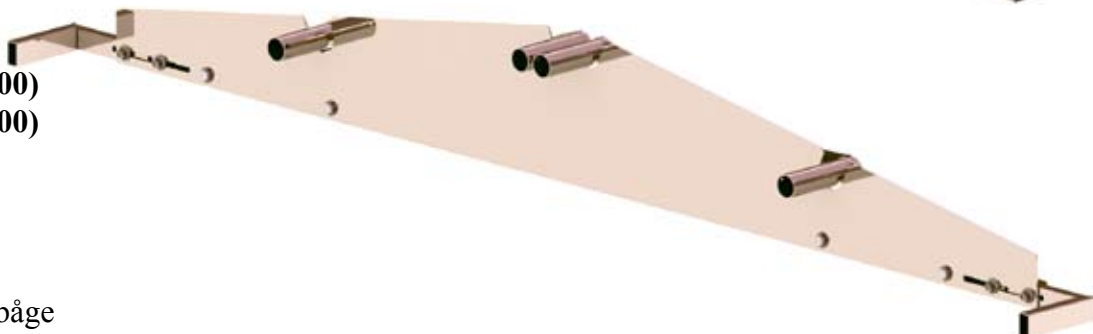

- 2 st **12329 FZB** Stål rör 50x30x2  
Varmförzinkat L=6000  
2,4 kg/m

- 4 st **18622 FZB** Stål rör 50x1,5  
Varmförzinkat L=6000  
1,8 kg/m

- 1 st **800-119** Skruv sats  
4 st M8x45  
8 st M8x65  
12 st M8 Låsmutter
- 24 st Bricka 9x28x2

## Artikellista - art.nr. 800-(003/004)-7

- 1 st **800-105 (2200-2400)**  
**800-107 (2400-2600)**  
 Gavel med cylinder  
 Varmförzinkat  
 34 kg

- 1 st **800-102 (2200-2400)**  
**800-104 (2400-2600)**  
 Gavel  
 Varmförzinkat  
 29 kg