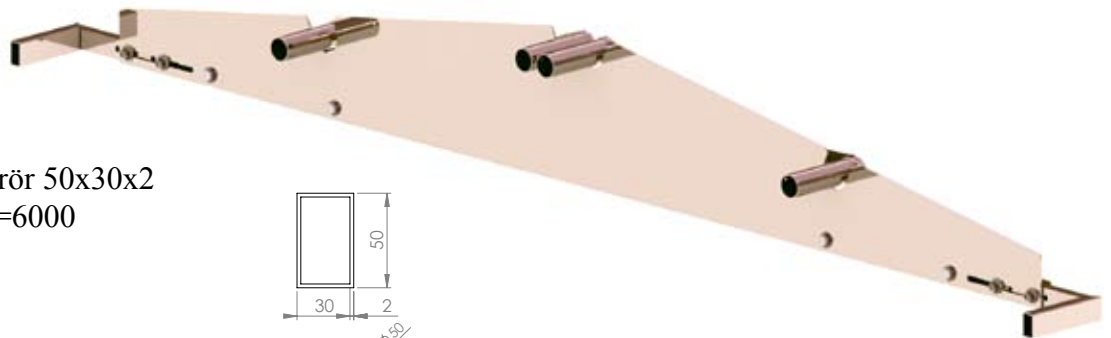

Hela systemet är tillverkat av galvat stål. Öppnings spakarna har låsläge i både öppet och stängt läge. En dragvajer är kopplad till låsen som automatiskt öppnar när dragvajern belastas. Alla ledpunkter är lagrade med lagerbussningar.

188-000-8 Fliptop Multi Manuell kapell isolerad L=4-5m

188-000-88 Tillägg Multi Manuell längd över 5m

Detta ingår: kapell och montagedetaljer.

Tillbehör:

188-569-2 Rakt fäste för sidorör

188-570-2 Vinkel fäste för sidorör

800-117 Mittstöd båge

Artikellista - art.nr. 800-001 (2200-2400)

1 st **800-101** Gavel med spakar
Varmförzinkat
34 kg

1 st **800-102** Gavel
Varmförzinkat
29 kg

2 st **12329 FZB** Stål rör 50x30x2
Varmförzinkat L=6000
2,4 kg/m