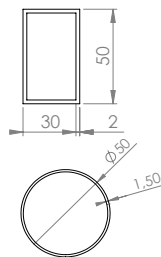

188-000-8 Fliptop Multi Manuell kapell isolerad L=4-5m

188-000-88 Tillägg Multi Manuell längd över 5m

Detta ingår: kapell och montagedetaljer.

Tillbehör:

188-569-2 Rakt fäste för sidorör

188-570-2 Vinkel fäste för sidorör

800-117 Mittstöd båge

Artikellista - art.nr. 800-001 (2200-2400)

1 st **800-101** Gavel med spakar
Varmförzinkat
34 kg

1 st **800-102** Gavel
Varmförzinkat
29 kg

2 st **12329 FZB** Stål rör 50x30x2
Varmförzinkat L=6000
2,4 kg/m