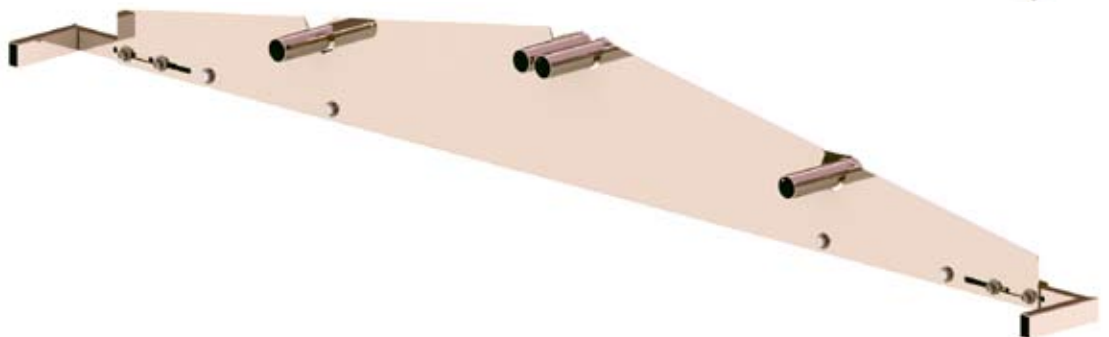

1. 1 st **800-104** Gavel
   Varmförzinkat
   29 kg