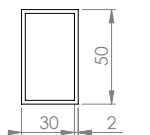

1. 4 st **18622 FZB Stål rör 50x1,5**
   L=9000
   1,8 kg/m